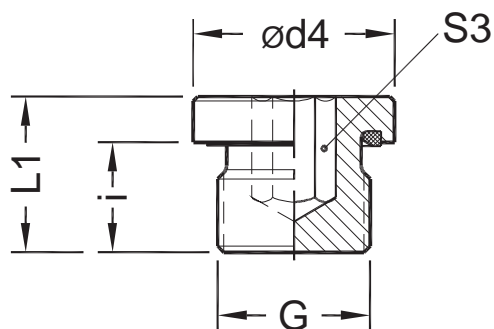

## VSTI-G

Socket head Plug with Elastomeric Seal  
Male thread : BSPP (G) - ISO 228

Part No.	G Male Thread BSPP	Ød4	i	L1	S3
VSTIG01E	G 1/8	14	8	13	5
VSTIG02E	G 1/4	19	12	17	6
VSTIG03E	G 3/8	22	12	17	8
VSTIG04E	G 1/2	27	14	20	10
VSTIG06E	G 3/4	32	16	22	12
VSTIG08E	G 1	40	16	24	17
VSTIG10E	G1 1/4	50	16	24	22
VSTIG12E	G1 1/2	55	16	24	24

Dimensions in mm

DIN Fittings